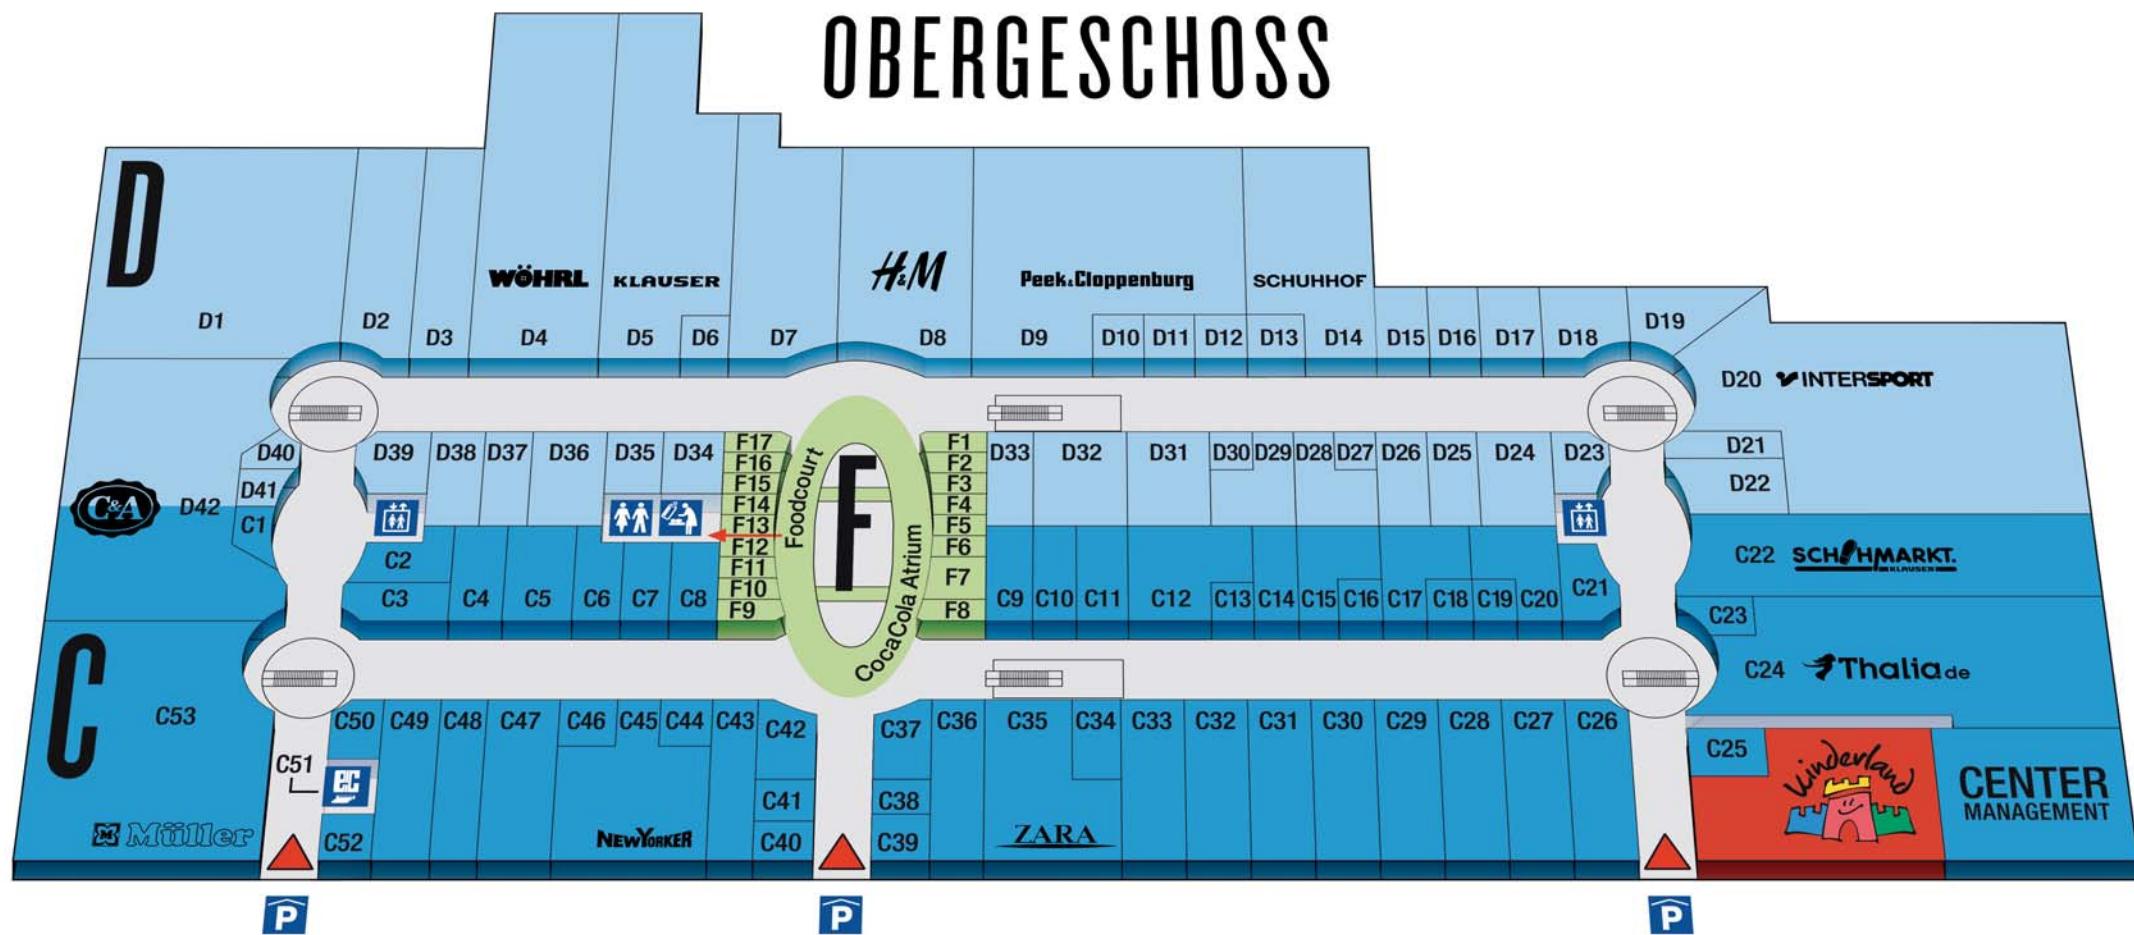

OBERGESCHOSS