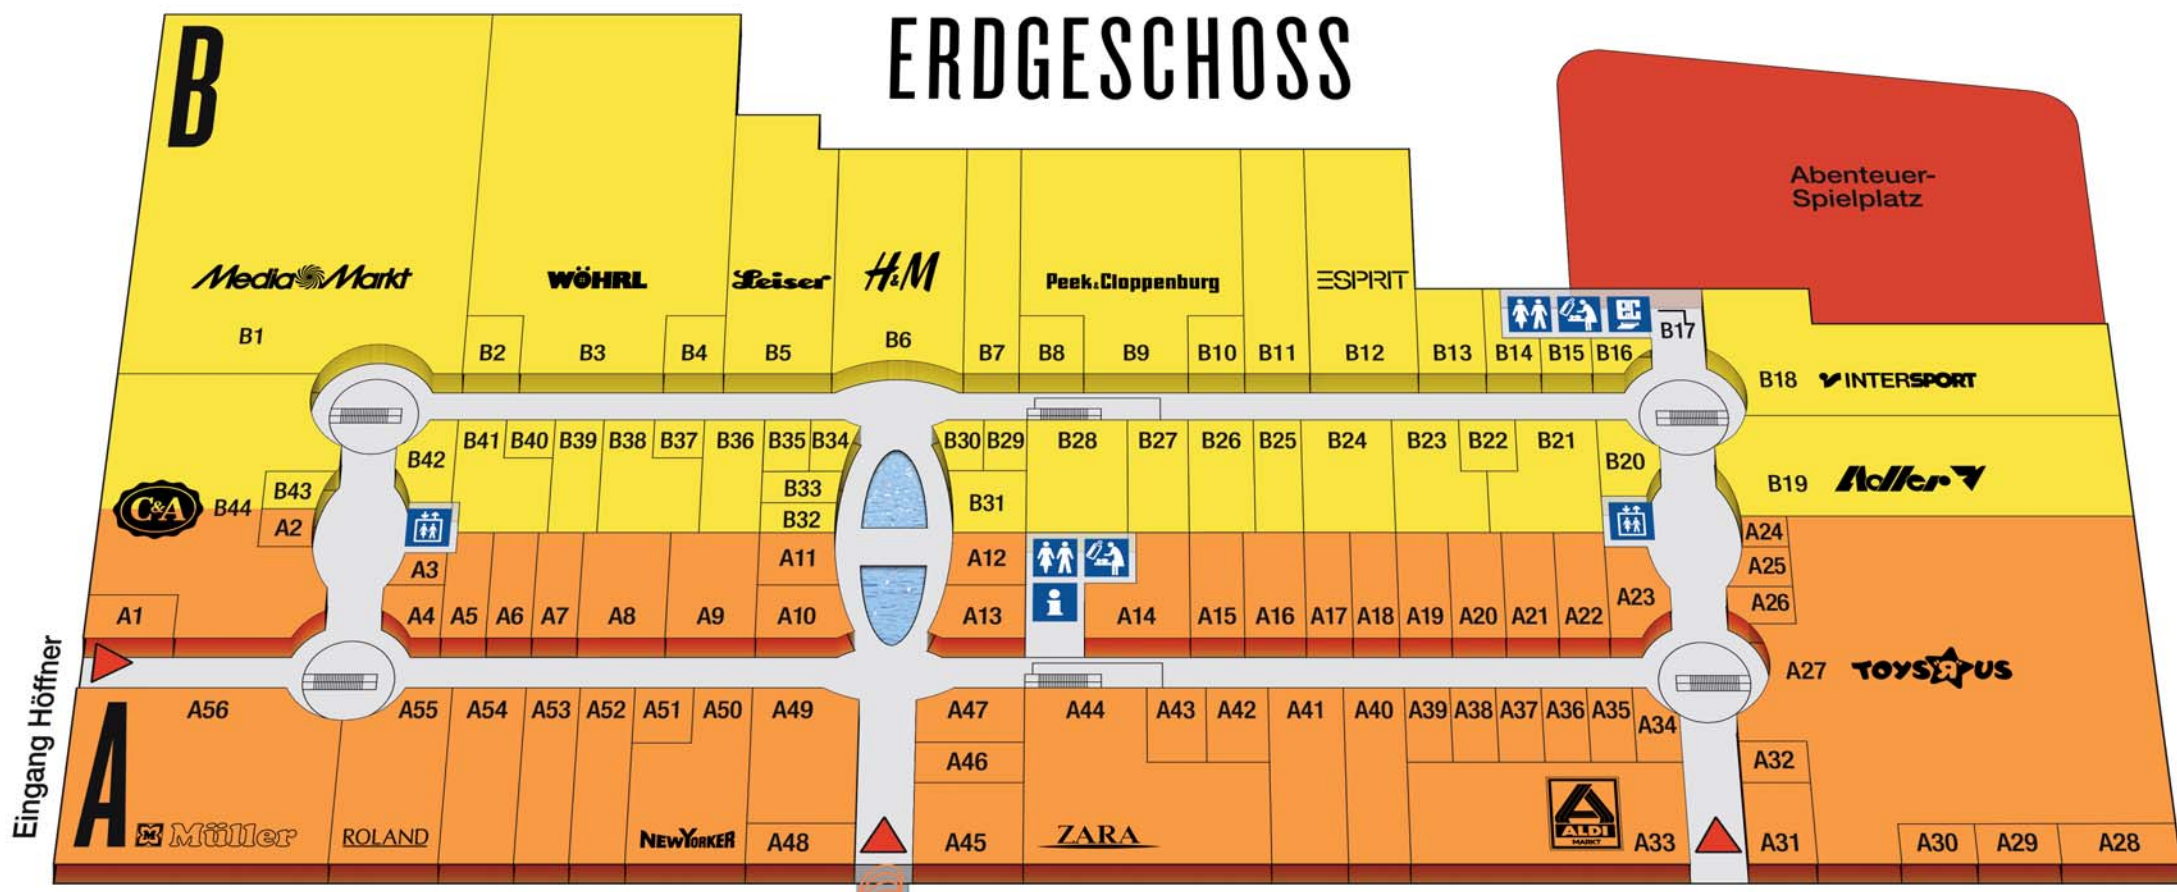

ERDGESCHOSS

1. **MODE**
2. B19 Adler
   - C47 Ann Christine
   - C21 Bench
   - D24 Betty Barclay
   - B8 Biba
   - A7 Bonita
   - C29 Broadway
   - C11 Bruno Banani
   - B4 Buddelei
   - B44 C&A EG
   - D42 C&A OG
   - C34 Camp David
   - B35 Casa Moda
   - B2 Cecil
   - D36 Change
   - C30 Chelsea
   - E11 Conta Wäsche
   - A52 East & West
   - C33 edc
   - B10 emilio adani
   - A9 engbers
   - D2 Ernsting's family
   - B12 Esprit
   - C28 Fast Forward
   - E5 Fast Forward Outlet
   - C12 Forever 18
   - D29 Gelco
   - D31 Gerry Weber
   - D21 G-Star
   - B6 H&M EG
   - D8 H&M OG
   - B36 Hunke Möller
   - C10 Ironface
   - C26 Jack&Jones
   - A54 Jeans Fritz
   - E14 KIK
   - D28 Krawatino
   - B16 L Zwo
   - B15 Lacoste
   - C27 Madonna
   - A14 Marc O'Polo
   - B11 Mexx
   - B29 mico
   - B30 mico
   - C32 mister* lady
   - D12 Modée
   - B28 monari
   - C42 Mondo
   - A23 Mondo Outlet
   - A15 motivi
   - C37 Mustang Store
   - A50 New Yorker EG
   - C45 New Yorker OG
   - D11 Nic
   - D15 Oltre
   - A47 Orsay
   - B9 Peek & Cloppenburg EG
   - D9 Peek & Cloppenburg OG
   - B7 Pimkie
   - D34 Pioneer/Gin Tonic
   - C17 Roxy Red
   - B23 s.Oliver
   - D32 Seidensticker
   - B26 Street one
   - A43 Tally Weijl
   - C31 Tayler
   - B31 Tommy Hilfiger
   - B21 Tom Tailor
   - D10 Triumph
   - C50 Tropics
   - D3 Ulla Popken
   - B13 Vero Moda
   - B24 WE Fashion
   - B3 Wöhrl EG
   - D4 Wöhrl OG
   - A44 Zara EG
   - C35 Zara OG
   - B27 Zero
3. **SPORT / OUTDOOR**
4. B18 Intersport EG
   - D20 Intersport OG
   - D19 Jack Wolfskin
   - D17 Odlo
   - B38 Runners Point
   - D22 Schöffel/Lowa
   - E16 Zweirad Stadler
5. **SPIELWAREN / HAUSHALT**
6. C4 Cookmal
   - D16 Culinaris
   - D37 Schöner Baden
   - E15 Tedi
   - B2 Toys'R'Us
   - A17 WMF
   - D1 Xenos
7. **ELEKTRO / FOTO / OPTIK**
8. D23 ,Apple' mStore
   - A5 GameStop
   - C6 Easy Foto
   - C41 E-Plus
   - C46 hs computer
   - B1 Media Markt
   - B20 media@home
   - A2 Mobilcom Debitel EG
   - C8 Mobilcom Debitel OG
   - C16 Mobilcom Debitel OG
   - D30 O2
   - A25 SMS Nokia
   - C40 T-Com
   - C23 Vodafone
9. **LEBENSMITTEL / FRISCHE**
10. A33 Aldi
    - A16 Arko
    - A34 Blume 2000
    - A48 Blumen Mühe
    - A20 Crölpaer Landgut
    - A37 De Goeij
    - A36 Halloren
    - B34 Hussele
    - B42 Kamps
    - A22 Nam's Fruchtoase
    - A21 Olini
    - A32 Tchibo
    - B33 Tee-Handels-Kontor Bremen
    - A51 Viba
    - A19 Wiener Feinbäcker
11. **FOODCOURT**
12. F8 Asia Hung Sushi
    - F11 Athos
    - F9 Café Giorgio
    - F17 Coffeeshop Company OG
    - F14 Curry Karl
    - F2 Döner Biz
    - F15 Farmers
    - F3 McDonald's OG
    - F6 Mr. Wok
    - F13 Nordsee OG
    - F4 Pizza Hut
    - F16 Simons dt. Küche
    - F1 Squeezer
    - F10 Subway
    - F12 Thai Korea
13. **GASTRONOMIE**
14. E6 Cocos Restaurant
    - E2 Coffeeshop Company EG
    - A18 Ditsch
    - E10 Döner
    - D39 Eiscafe Borsalino
    - D18 Eiscafe Ovidio
    - A13 Finest Sandwiches
    - E18 McDonald's Restaurant
    - E3 Nordsee Restaurant
    - C3 PicNic
15. **SCHUHE / LEDERWAREN**
16. D38 ara Schuhe
    - C49 bag stage
    - C13 C You by Top Two
    - D26 Comfino
    - B14 Danny shoes
    - B41 Deichmann
    - A6 Draufgänger
    - A12 Gabor
    - D33 Geox
    - B25 Görtz 17
    - D5 Klausner
    - B5 Leiser
    - D13 Maggy & Henri
    - A3 Marc Picard
    - C18 Mustang Shoes
    - A55 Roland Schuhe
    - D14 Schuhhof
    - C22 Schuhmarkt Klausner
    - C15 Sidestep
    - C43 Street Schuhe
    - C14 Tamaris
17. **GESUNDHEIT**
18. A35 Absolut Brille
    - B39 Apollo
    - A31 Apotheke
    - A40 dm-Drogerie
    - A49 Douglas
    - C36 Duft & Flair
    - A29 Internist Dr. Glombig
    - A56 Müller Drogerie EG
    - C53 Müller Drogerie OG
    - A42 Yves Rocher
    - A28 Zahnarzt Dr. Otto
19. **DIENSTLEISTUNGEN**
20. E8 alltours
    - C44 City Center MD-Reisen
    - C19 Cut and Colors
    - A39 Cosmo
    - C52 Digifix
    - C51 EC-Automat Volksbank
    - B17 EC-Automat Reisebank
    - C39 F2 Hairstyling
    - C52 Fotofix
    - A1 Frisör Klier
    - E13 Friseur der kleinen Preise
    - C38 Haarshop 13
    - B22 Icono
    - E1 Joker Casino
    - C25 L.A. Nails
    - A24 Mr. Minit
    - A38 Nähatelier Änderung & Reinigung
    - E9 PWV Presseshop Post
    - D41 Reiseland
    - E17 UCI Kinowelt
    - C52 Visitenkartendrucker
    - A46 Volksbank
21. **JUWELIER / SCHMUCK**
22. A4 Bijou Brigitte EG
    - A10 Juwelier Christ
    - D27 Juwelier Ersay
    - B37 Juwelier Junghänel
    - C9 Juwelier Stichnoth
    - C7 Juwelier Tommy Crystal
    - D40 Juwelier Paßora
    - B32 Swarovski
    - B40 Zaida
23. **PAPIERWAREN / GESCHENKE / BÜCHER**
24. C48 Art Decor
    - A41 Depot
    - D7 idee Creativmarkt
    - A8 Mc Paper
    - D6 mobilo
    - A53 Nanu Nana
    - C2 PW Tobacco
    - A11 Schreibkultur Janik
    - A45 Stracoland
    - C24 Thalia
    - C5 Weltbild Plus